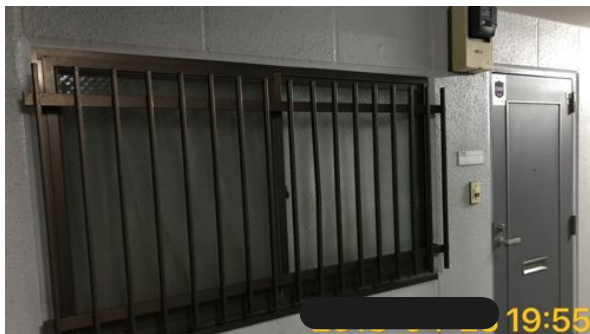

2, 現地状況

調査日時	平成●●年(20●●年)●月●日 19時●●分頃
調査場所	東京都●●区●●●-●●-●●●●●●号室
住居の種類	第一種低層住居専用地域にある三階建鉄骨造の賃貸マンション
表札	<input checked="" type="checkbox"/> あり <input type="checkbox"/> なし <input type="checkbox"/> 確認不能 (表記：なし)
郵便受け	<input checked="" type="checkbox"/> あり <input type="checkbox"/> なし <input type="checkbox"/> 確認不能 (表札破損、部屋番表記：2)
電気メーター	<input checked="" type="checkbox"/> あり <input type="checkbox"/> なし <input type="checkbox"/> 確認不能 (稼働中)
ガスメーター	<input checked="" type="checkbox"/> あり <input type="checkbox"/> なし <input type="checkbox"/> 確認不能 (稼働中)
洗濯物	<input checked="" type="checkbox"/> あり <input type="checkbox"/> なし <input type="checkbox"/> 確認不能
窓の様子	カーテンが敷かれ、照明は消えていた。同人帰宅後、照明が点灯
車両自転車等	調査員到着時、●●区画に車両なし。同人帰宅時、●●区画に車両を駐車 車種：●●●●／シルバー／●●330●●●●●●
直接訪問時	<input type="checkbox"/> 応答あり <input checked="" type="checkbox"/> 応答なし
詳細状況	<p>当方の到着時、同人使用の駐車場●●区画に車両なく、●●●号室は照明は消えており、集合ポストは●●●からの郵便物とタウンページが投函されていた。当方は直接205号室に行き、インターホンで呼び出しをするが応答はない。ドアポスト内はガス会社からの同人宛の払込書が投函されており、ガス栓は開栓していた。当方は近隣の住民に取材した。●●●号室の女性は同人と関りがなかったが、●●●号室から引越しをした様子はないと証言した。●●●号室の男性に取材すると、40代の男性が●●●号室に居住していると証言した。この男性によれば、同人の帰宅時間は遅く、昨日(●/●●)は23時頃に帰宅したと語った。また、同人の特徴として、スーツを着用し、駐車場に外国車を停めていると聞かれた。</p> <p>当方は事前情報の同人の携帯番号(090-●●●●-●●●●)に架電したが、応答がなかった。同日、担当弁護士との会話で、同人が23時頃に帰宅すると通知されていた為、当方はしばらく待機した。21時07分、同物件の南側から●●●●●●が走行し、●●区画に駐車された。同人が単身で降車し、集合ポストから郵便物を回収し、●●●号室へ帰宅した。ベランダ側の部屋の照明が点灯する。同人の同物件●●●号室への帰宅が確認された為、当方は現地確認を終了した。</p>

▼東京都●●区●●●●●

▼ガス会社からの払込書

▼305号室でのインターホン取材

▼同人の帰宅