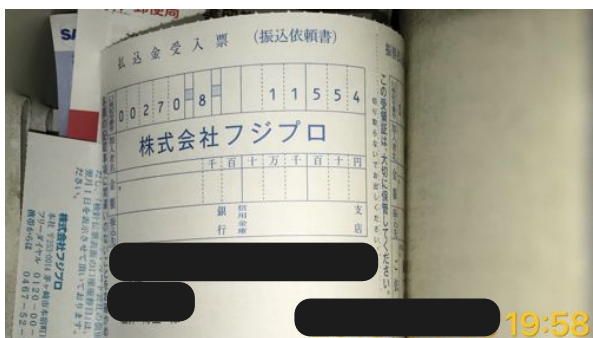

▼ガス会社からの払込書

▼305号室でのインターホン取材